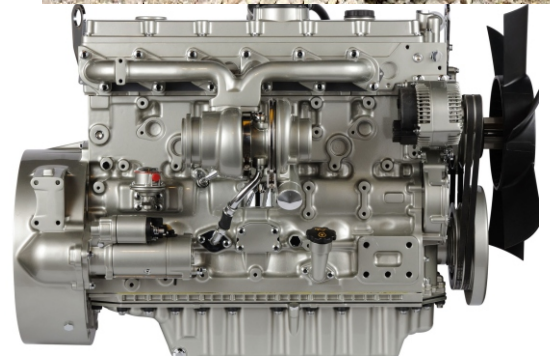

111.906

128.906
9061840280

670.000 R

680.000 L

Perkins

4006-4008-4012-4016

MOTSAN GASKET

Motor/Engine	Cm ³	HP	Ø
4006-4008			
4012-4016			