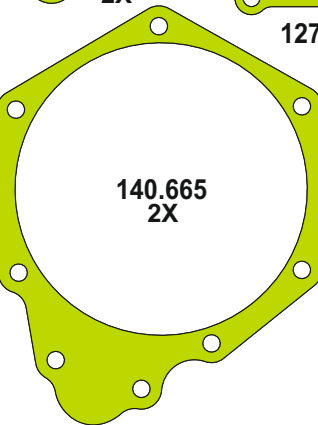

42X58X8

102X121.5X0.15 MM

50X70X10