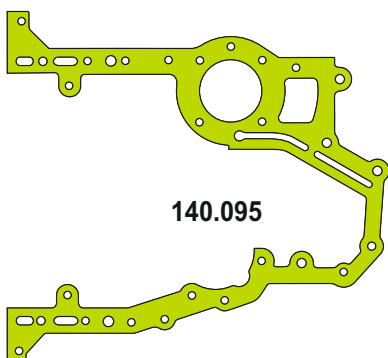

064.095

142.095

099.095

062.095

153.095

140.095

092.095

MOTSAN GASKET