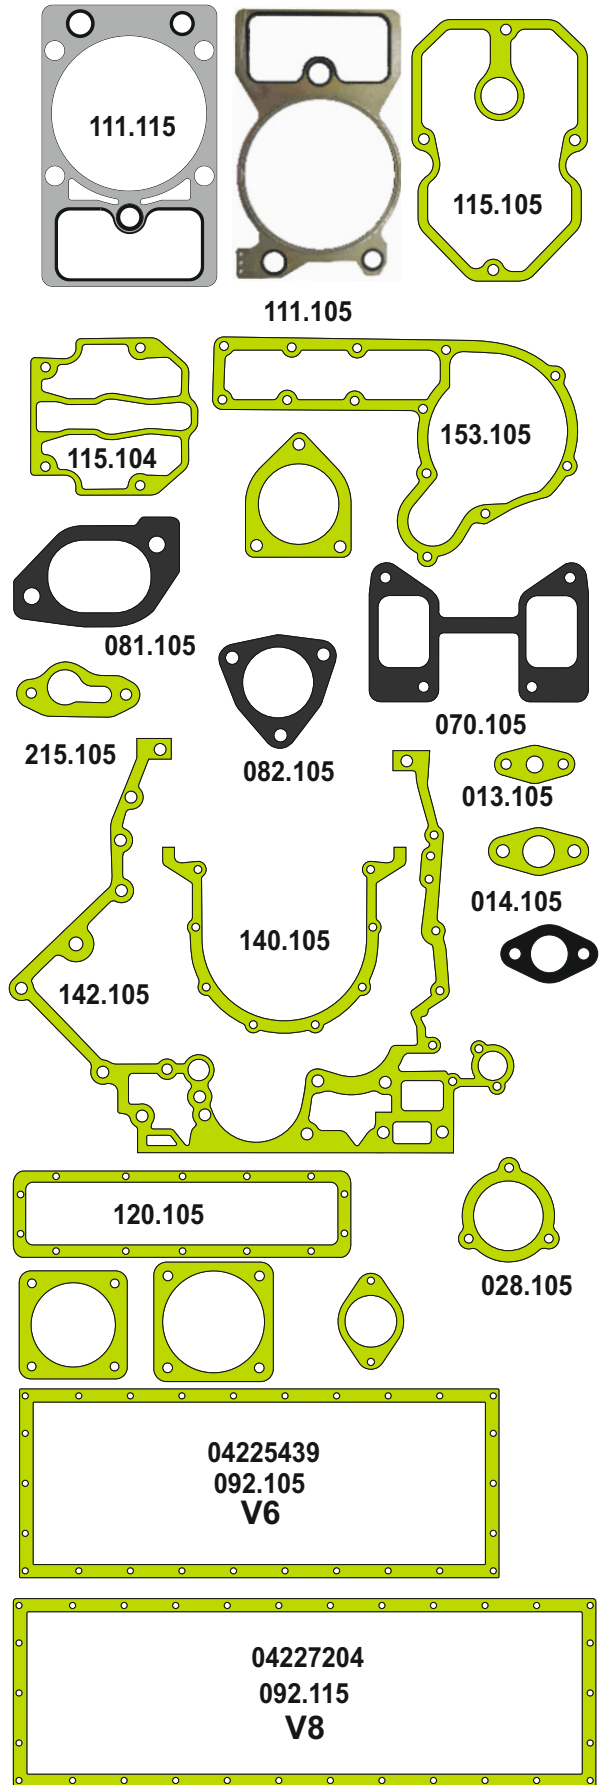

690.105 24X
690.115 32X

130X150X13

81X104X11

120.105

04225439
092.105
V6

04227204
092.115
V8

DEUTZ

MOTSAN GASKET