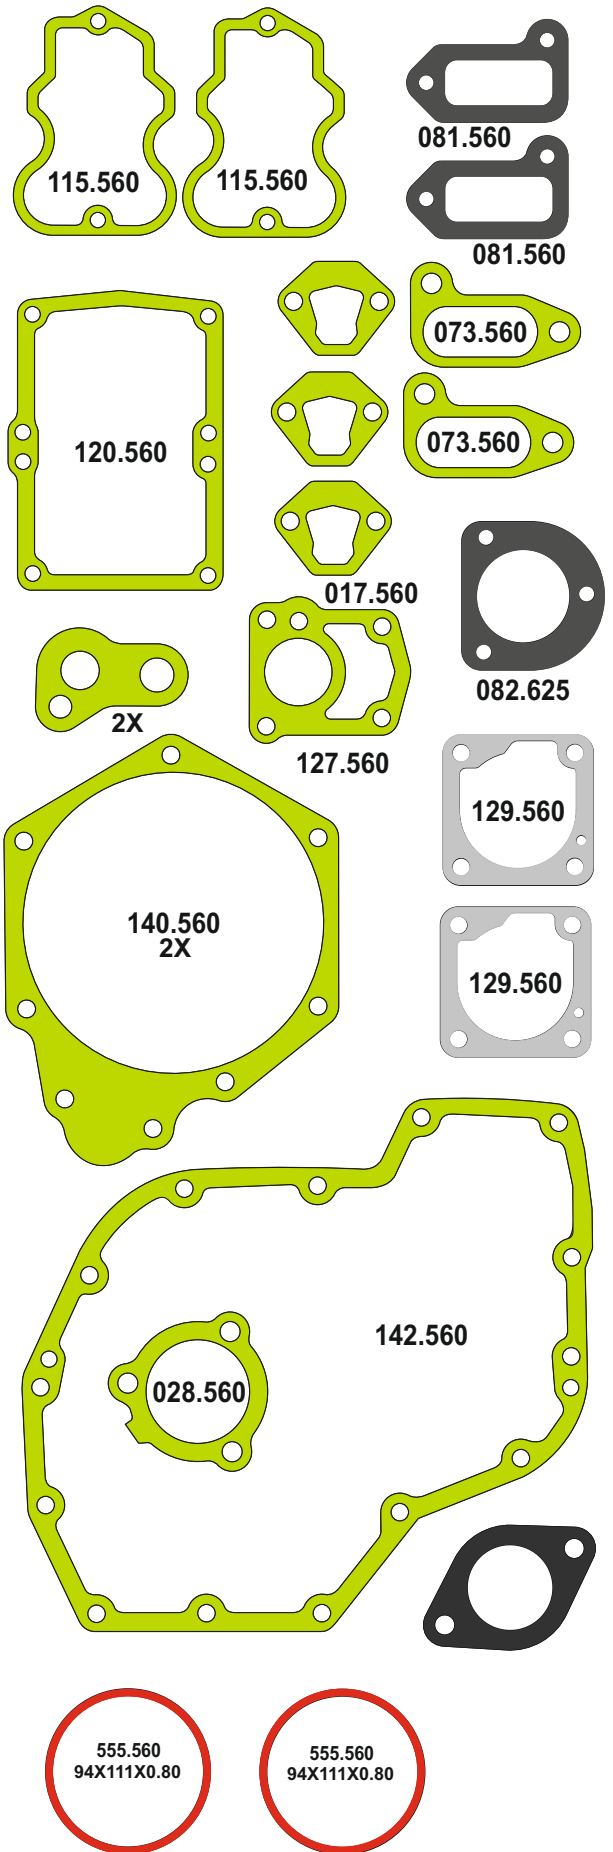

690560 4X

670.560 R 42X58X8

680.560 L 50X70X10

092.560

555.560
94X111X0.80

555.560
94X111X0.80

LOMBARDINI

MOTSAN GASKET